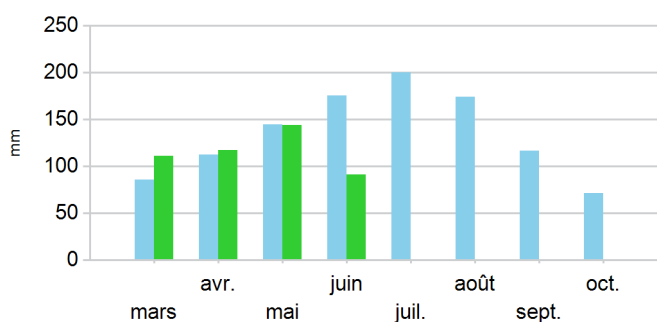

OBSERVATION

Suivi comparatif des précipitations

	Précipitations de la semaine dernière	Cumul des précipitations depuis le 1er mars	Ecart des cumuls à la normale depuis le 1er mars
La Seyne sur Mer	0 mm	77 mm	-76 mm
Hyerès	0 mm	78 mm	-88 mm
Saint-Cyr-sur-Mer	1 mm	80 mm	-97 mm

Températures de la semaine dernière

Maxi :	31° C	
Mini :	11° C	

Evolution de l'évapotranspiration

L'Etp moyenne de la semaine dernière a été de : **6,1 mm/j**, elle est **en hausse** de 0,01 mm/j par rapport à la semaine précédente. Le cumul des Etp depuis le 1er mars est **supérieur de 36 mm** par rapport à la normale.

— Etp normales   — Etp 2019

CONSEIL

Bilan hydrique

Compte tenu des conditions climatiques actuelles, vos arrosages devraient approcher les valeurs ci-contre par type d'espace vert.

Rappel : 1 mm = 1 litre/m²

	Prévision d'arrosage pour la semaine	Cumul des arrosages depuis le 1er mars pour 10 m²
Gazon à l'aspersion	0 mm	1,965 m³
Plantes méditerranéennes au goutte à goutte	0 mm	0,227 m³
Massifs de fleurs au goutte à goutte	0 mm	0,901 m³

PRÉVISION

Conditions météo

	Lundi	Mardi	Mercredi	Jeudi	Vendredi	Samedi	Dimanche
Prévisions à la mi-journée							
Orientation et vitesse du vent	↗ 10 km/h	↗ 10 km/h	↗ 10 km/h	↑ 10 km/h	→ 10 km/h	↗ 10 km/h	← 20 km/h
Précipitations journalières	0 mm	0 mm	0 mm	0 mm	0 mm	0,8 mm	0 mm

Fourniture des données assurée par Météo France

Besoin de matériels et de solutions d'arrosage ?
Contactez le Comptoir du Matériel :
comptoir-du-materiel@canal-de-provence.com
Tél : 04 42 66 70 70

Société du Canal de Provence
et d'aménagement de la région provençale

Le Tholonet - CS 70064 - Aix-en-Provence Cedex 5
Contact et abonnement :
arrosage@canal-de-provence.com
Bulletin édité par la Société du Canal de Provence